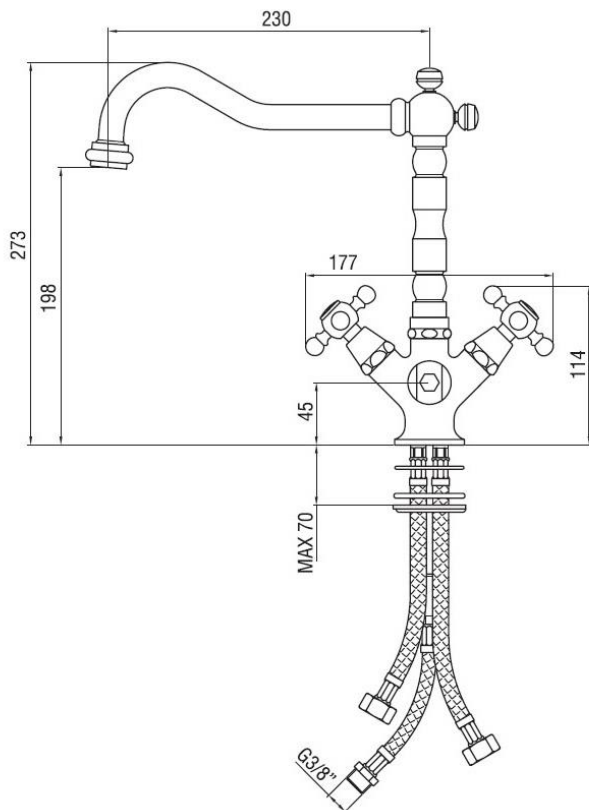

Monoforo lavello cucina Old Fashion a tre vie  
Codice: **62072**

**DATI FUNZIONALI**

CAMPO DI APPLICAZIONE: lavello  
TIPO DI PROGETTO: abitativo  
STILE DI ARREDAMENTO: classico  
TIPO DI EROGAZIONE: a tre vie  
BOCCA DI EROGAZIONE: girevole a 360°  
SCARICO: venduto separatamente

**DATI COSTRUTTIVI**

TIPO DI MATERIALE: ottone  
TIPO DI FISSAGGIO: da piano  
TIPO DI VALVOLA: cartuccia dischi ceramici e vitone dischi ceramici  
CONNESSIONE DI ALIMENTAZIONE: flessibile inox 3/8"  
INTERASSE BOCCA DI EROGAZIONE: 230 mm  
NUMERO DI FORI PER L'INSTALLAZIONE: 1  
DIAMETRO FORO DI INSTALLAZIONE: 35 mm