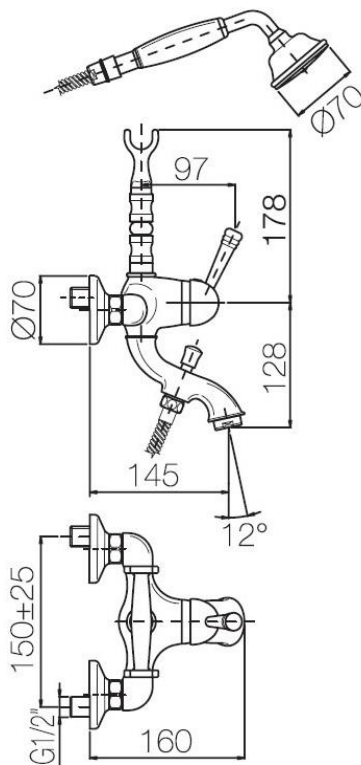

Monocomando vasca esterno con kit doccia leva bianca

Codice: **50400****DATI FUNZIONALI**

CAMPO DI APPLICAZIONE: vasca da bagno

TIPO DI PROGETTO: abitativo

STILE DI ARREDAMENTO: classico, moderno

TIPO DI EROGAZIONE: doppia (doccetta e aeratore)

**DATI COSTRUTTIVI**

TIPO DI MATERIALE: ottone

TIPO DI FISSAGGIO: a muro

TIPO DI VALVOLA: cartuccia dischi ceramici

ANGOLO DI ROTAZIONE: 90°

CONNESSIONE DI ALIMENTAZIONE: 1/2"

INTERASSE BOCCA DI EROGAZIONE: 145 mm