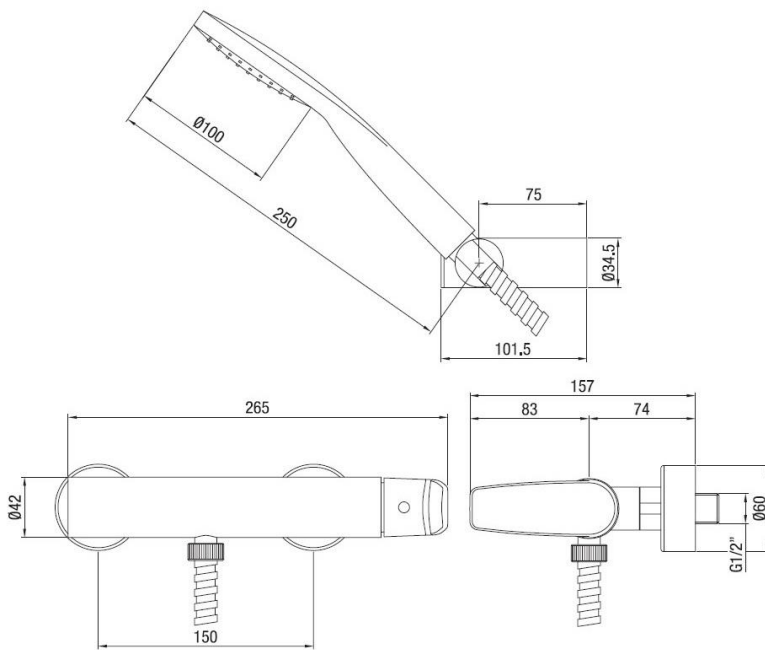

Monocomando doccia esterno con kit doccia  
Codice: **37140**

**DATI FUNZIONALI**

CAMPO DI APPLICAZIONE: doccia  
TIPO DI PROGETTO: abitativo, turistico-ricettivo  
STILE DI ARREDAMENTO: moderno  
TIPO DI EROGAZIONE: singola

**DATI COSTRUTTIVI**

TIPO DI MATERIALE: ottone  
TIPO DI FISSAGGIO: a muro  
TIPO DI VALVOLA: cartuccia dischi ceramici  
ANGOLO DI ROTAZIONE: 90°  
CONNESSIONE DI ALIMENTAZIONE: 1/2"

**COLORI DISPONIBILI**

Cromo  
Nero opaco  
Grafite  
Dorato

**PRESTAZIONI IDRAULICHE**

PRESSIONE DI ALIMENTAZIONE OTTIMALE: 3 bar  
TEMPERATURA MAX ACQUA CALDA: 80°  
TEMPERATURA MAX ACQUA CALDA CONSIGLIATA: 60°

**GARANZIA**

Vedi su listino attualmente in vigore