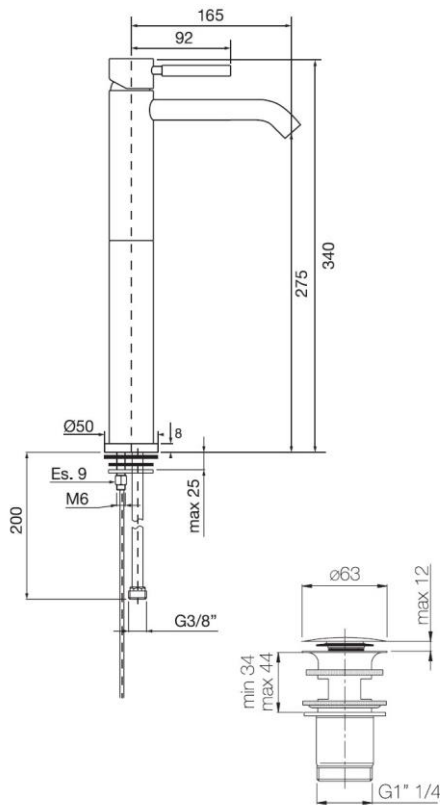

Monocomando lavabo alto con piletta click-clack
Codice: **23191**

DATI FUNZIONALI

CAMPO DI APPLICAZIONE: lavabo
TIPO DI PROGETTO: abitativo, turistico-ricettivo
STILE DI ARREDAMENTO: moderno
REGOLAZIONE DI PORTATA: idoneo
TIPO DI EROGAZIONE: singola (aeratore fisso)
SCARICO: Tappo rapido a click-clack 1"1/4

**DATI COSTRUTTIVI**

TIPO DI MATERIALE: ottone
TIPO DI FISSAGGIO: da piano
TIPO DI VALVOLA: cartuccia dischi ceramici
ANGOLO DI ROTAZIONE: 90°
CONNESSIONE DI ALIMENTAZIONE: flessibile inox 3/8"
INTERASSE BOCCA DI EROGAZIONE: 165 mm
NUMERO DI FORI PER L'INSTALLAZIONE: 1
DIAMETRO FORO DI INSTALLAZIONE: 35 mm
OPTIONAL: aeratore a portata limitata 5 lit/min

COLORI DISPONIBILI

Cromo
Ottone lucido
Nero opaco
Bronzato
Rame scuro
Nichel satinato
Grafite
Dorato
PVD Rame ultrasatinato
PVD Ottone ultrasatinato

PRESTAZIONI IDRAULICHE

PRESSIONE DI ALIMENTAZIONE OTTIMALE: 3 bar
TEMPERATURA MAX ACQUA CALDA: 80°
TEMPERATURA MAX ACQUA CALDA CONSIGLIATA: 60°