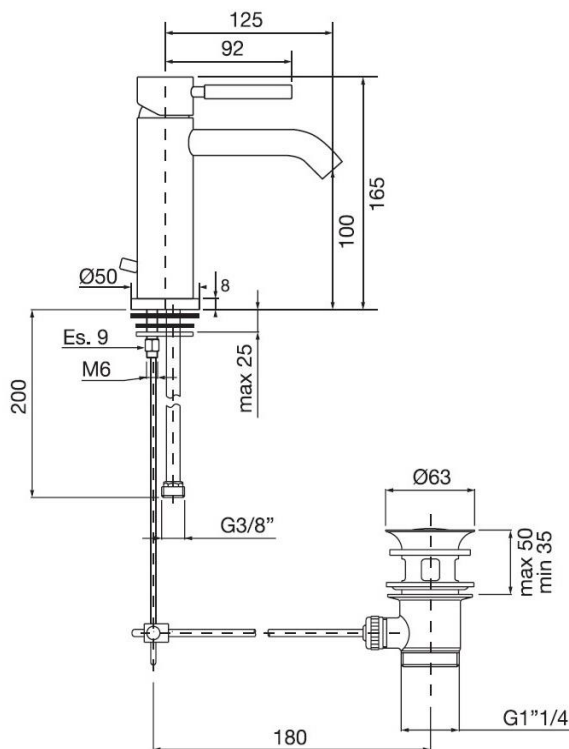

Monocomando lavabo con scarico automatico
Codice: 23110**DATI FUNZIONALI**

CAMPO DI APPLICAZIONE: lavabo
TIPO DI PROGETTO: abitativo, turistico-ricettivo
STILE DI ARREDAMENTO: moderno
REGOLAZIONE DI PORTATA: idoneo
TIPO DI EROGAZIONE: singola (aeratore fisso)
SCARICO: tappo automatico 1" 1/4

**DATI COSTRUTTIVI**

TIPO DI MATERIALE: ottone
TIPO DI FISSAGGIO: da piano
TIPO DI VALVOLA: cartuccia dischi ceramici
ANGOLO DI ROTAZIONE: 90°
CONNESSIONE DI ALIMENTAZIONE: flessibile inox 3/8"
INTERASSE BOCCA DI EROGAZIONE: 126 mm
NUMERO DI FORI PER L'INSTALLAZIONE: 1
DIAMETRO FORO DI INSTALLAZIONE: 35 mm
OPTIONAL: aeratore a portata limitata 5 lit/min

COLORI DISPONIBILI

Cromo
Ottone lucido
Nero opaco
Bronzato
Rame scuro
Nichel satinato
Grafite
Dorato
PVD Rame ultrasatinato
PVD Ottone ultrasatinato

PRESTAZIONI IDRAULICHE

PRESSIONE DI ALIMENTAZIONE OTTIMALE: 3 bar
TEMPERATURA MAX ACQUA CALDA: 80°
TEMPERATURA MAX ACQUA CALDA CONSIGLIATA: 60°