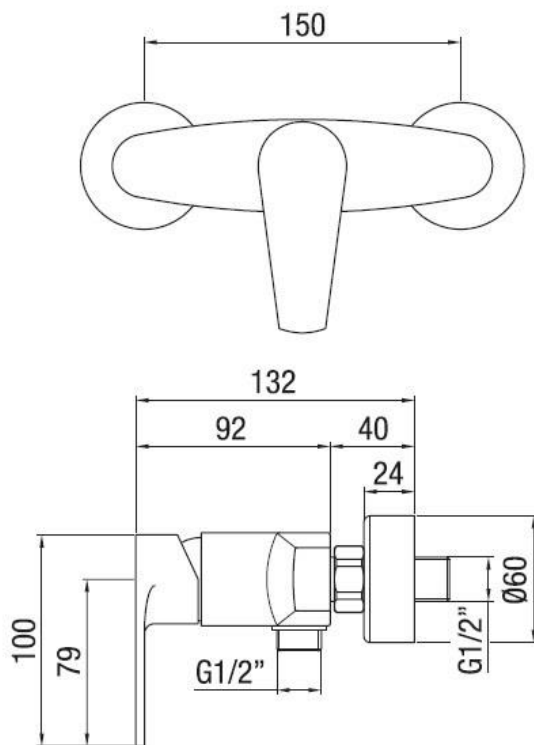

Monocomando doccia esterno senza kit doccia  
Codice: 14141**DATI FUNZIONALI**

CAMPO DI APPLICAZIONE: doccia  
TIPO DI PROGETTO: abitativo, turistico-ricettivo  
STILE DI ARREDAMENTO: moderno  
REGOLAZIONE DI PORTATA: idoneo  
REGOLAZIONE DI TEMPERATURA: idoneo

**DATI COSTRUTTIVI**

TIPO DI MATERIALE: ottone  
TIPO DI FISSAGGIO: a muro  
TIPO DI VALVOLA: cartuccia dischi ceramici  
ANGOLO DI ROTAZIONE: 90°  
CONNESSIONE DI ALIMENTAZIONE: 1/2"  
OPTIONAL: cartuccia risparmio idrico, regolatore di flusso a portata limitata 8 lit/min