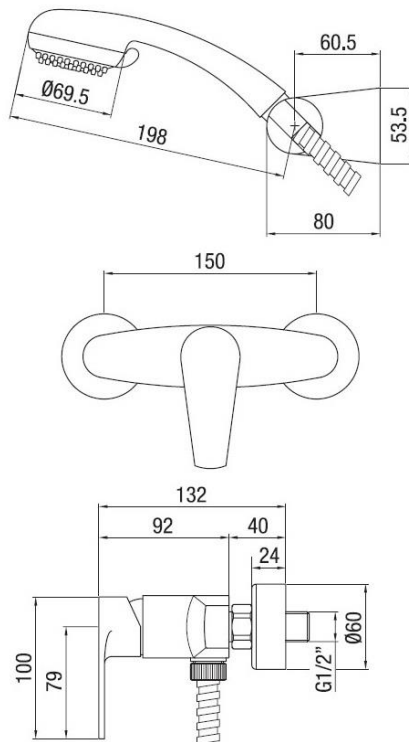

Monocomando doccia esterno con kit doccia
Codice: 14140**DATI FUNZIONALI**

CAMPO DI APPLICAZIONE: doccia
TIPO DI PROGETTO: abitativo, turistico-ricettivo
STILE DI ARREDAMENTO: moderno
REGOLAZIONE DI PORTATA: idoneo
REGOLAZIONE DI TEMPERATURA: idoneo
TIPO DI EROGAZIONE: tripla (doccetta due getti e aeratore)

**DATI COSTRUTTIVI**

TIPO DI MATERIALE: ottone
TIPO DI FISSAGGIO: a muro
TIPO DI VALVOLA: cartuccia dischi ceramici
ANGOLO DI ROTAZIONE: 90°
CONNESSIONE DI ALIMENTAZIONE: 1/2"
OPTIONAL: cartuccia risparmio idrico, regolatore di flusso a portata limitata 8 lit/min