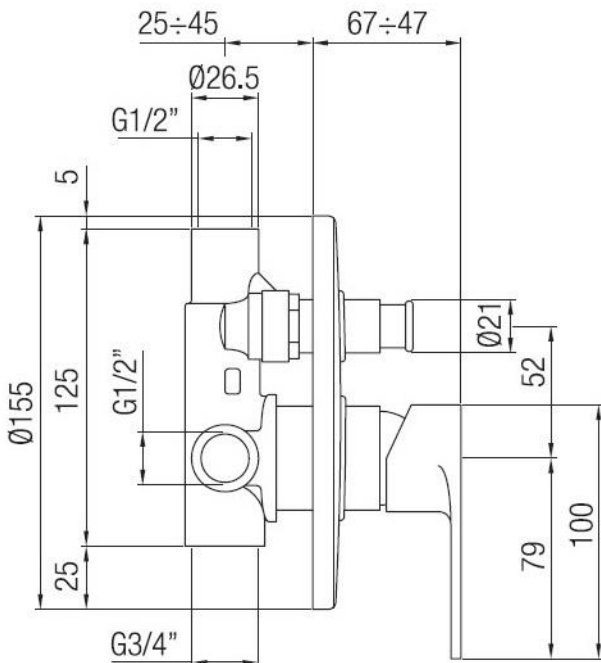

Monocomando doccia incasso con deviatore
Codice: 14131**DATI FUNZIONALI**

CAMPO DI APPLICAZIONE: doccia
TIPO DI PROGETTO: abitativo, turistico-ricettivo
STILE DI ARREDAMENTO: moderno
REGOLAZIONE DI PORTATA: idoneo
REGOLAZIONE DI TEMPERATURA: idoneo

**DATI COSTRUTTIVI**

TIPO DI MATERIALE: ottone
TIPO DI FISSAGGIO: a muro
TIPO DI VALVOLA: cartuccia dischi ceramici
ANGOLO DI ROTAZIONE: 90°
CONNESSIONE DI ALIMENTAZIONE: 1/2"
OPTIONAL: cartuccia risparmio idrico, regolatore di flusso a portata limitata 8 lit/min