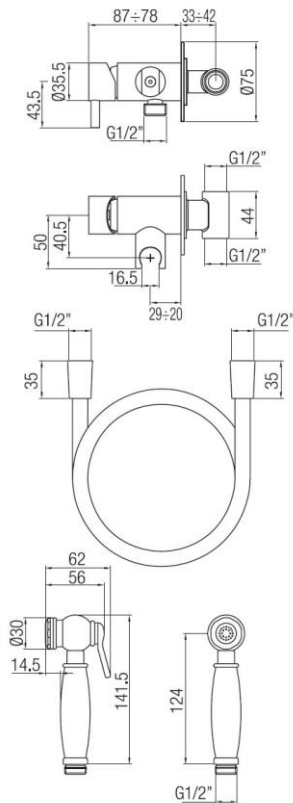

Kit doccetta classica shut-off con miscelatore, flessibile cm 120

Codice: **04615****DATI FUNZIONALI**

CAMPO DI APPLICAZIONE: complementi per doccia

TIPO DI PROGETTO: abitativo

STILE DI ARREDAMENTO: classico

REGOLAZIONE DI PORTATA: idoneo

TIPO DI EROGAZIONE: singola

**DATI COSTRUTTIVI**

TIPO DI MATERIALE: ottone

TIPO DI FISSAGGIO: a muro

CONNESSIONE DI ALIMENTAZIONE: 1/2"

OPTIONAL: regolatore di flusso a portata limitata 8 lit/min