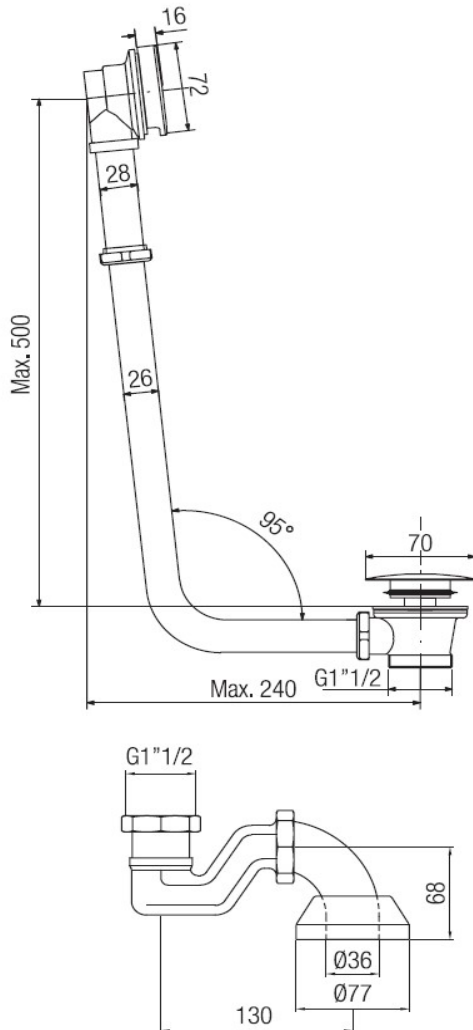

Colonna vasca esterna maggiorata con click clack e sifone

Codice: **00554****DATI FUNZIONALI**

CAMPO DI APPLICAZIONE: complementi per vasca

TIPO DI PROGETTO: abitativo

SCARICO: Tappo rapido a click-clack 1"1/4

**DATI COSTRUTTIVI**

TIPO DI MATERIALE: ottone

TIPO DI FISSAGGIO: alla vasca

COLORI DISPONIBILI

Cromo

Bronzato

Ramato

Bronzo scuro