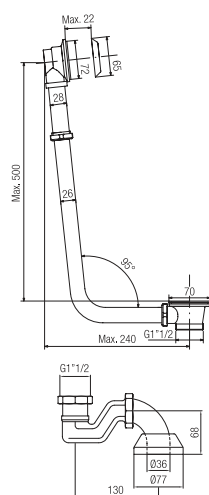

CR

BR - RA

DB - DC - NA

DO

IT - Colonna vasca esterna maggiorata completa di sifone.
 GB - External bath tub increased hose complete of siphon.
 FR - Colonne baignoire externe majorée avec siphon.
 DE - Externe vergrößerte Badewannensäule vollständig mit Siphon.