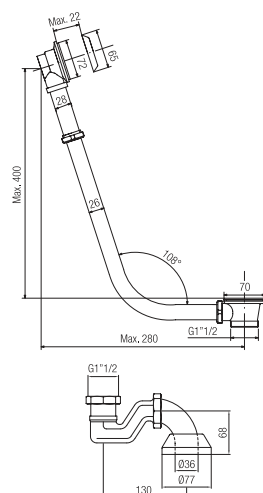

IT - COLONNE VASCA A VISTA
GB - EXTERNAL BATH COLUMNS
FR - COLONNES BAIGNOIRE ILOT
DE - FREILIEGENDE BADEWANNESÄULEN

IT - Colonna vasca esterna completa di sifone.
GB - External bath tub complete of siphon.
FR - Colonne baignoire externe avec siphon.
DE - Externe Badewannensäule vollständig mit Siphon.

00543..

Finiture - Finishes

CR

BR - RA

DB - DC - NA

DO