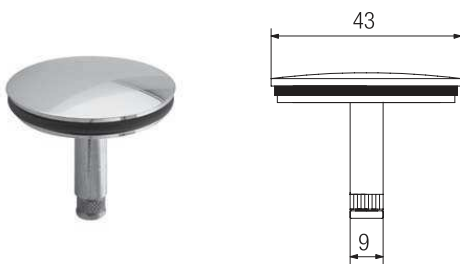

IT - Tappo in ottone per colonna vasca Ø 43 mm.
 GB - Brass plug for bath column Ø 43 mm.
 FR - Bouchon en laiton pour colonne baignoire Ø 43 mm.
 DE - Messingkappe für Badewannensäule Ø 43 mm.

00143..