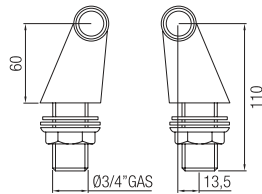

00169..

Finiture - Finishes

CR

BR - RA

DB - DC - NA

DO

IT - BOCCHE VASCA
 GB - SPOUTS BATH BORDER
 FR - BECS BAIGNOIRE
 DE - AUSLÄUFE FÜR BADEWANNEN

IT - Bocca bordo vasca con getto piatto a muro.
 GB - Wall bath border spout with flat jet.
 FR - Bec bord baignoire avec jet plat mural.
 DE - Auslauf Badewannenrand mit Flachstrahl, Wandmontage.

Finiture - Finishes

CR

NP

SX

GF

IT - PIANTANE BORDI VASCA
 GB - BATHTUB DECK CONNECTIONS
 FR - CLAPETS LATERAUX BORDS BAIGNOIRE
 DE - BADEWANNENRAND-SEITENVENTILE

IT - Bordo vasca obliquo 3/4" x 3/4".
 GB - Bath deck connection 3/4" x 3/4".
 FR - Bord baignoire oblique 3/4" x 3/4".
 DE - Schräger Badewannenrand 3/4" x 3/4".

00534..

Finiture - Finishes

CR - GI**BR - RA****DB - DC - NA****DO**

IT - Bordo vasca obliquo alto 3/4" x 3/4".
 GB - High bath deck connection 3/4" x 3/4".
 FR - Bord baignoire oblique haut 3/4" x 3/4".
 DE - Schräger, hoher Badewannenrand 3/4" x 3/4".