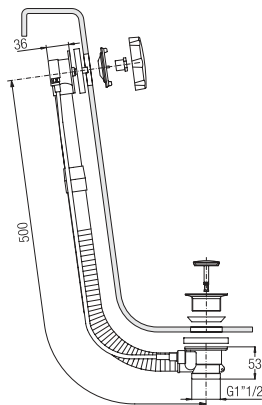

tub line

P A S S I O N F O R W A T E R

made in Italy
SINCE 1958

IT - COLONNE VASCA INCASSO
 GB - CONCEALED BATH COLUMNS
 FR - COLONNES BAIGNOIRE ENCASTREMENT
 DE - EINGebaUTE BADEWANNENSÄULEN

IT - Colonna vasca lusso.
 GB - Column bath deluxe tub.
 FR - Colonne baignoire luxe.
 DE - Luxus-Badewannensäule.

0529L..

Finiture - Finishes

CR - GI

NP

BR - RA

DB - DC - NA

DO

IT - Colonna vasca tipo standard.
 GB - Column bath tub standard.
 FR - Colonne baignoire type standard.
 DE - Standard-Badewannensäule.

00529..

Finiture - Finishes

CR

IT - Colonna vasca tipo standard con codolo in PVC.
 GB - Column bath tub standard with PVC tail connection.
 FR - Colonne baignoire type standard avec coude en PVC.
 DE - Standard-Badewannensäule mit PVC-Schlauchanschluss.