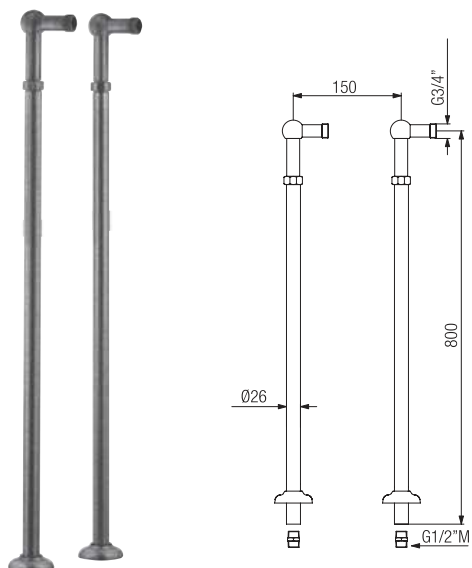

IT - Piantana a pavimento classica per vasca esterno.
GB - Upright for classical external bath set.
FR - Support sol classique pour baignoire externe.
DE - Klassischer Externe Säule Bodenmontage für Badewanne.

00574..

Finiture - Finishes

CR - GI

BR - RA

DB - DC - NA

DO