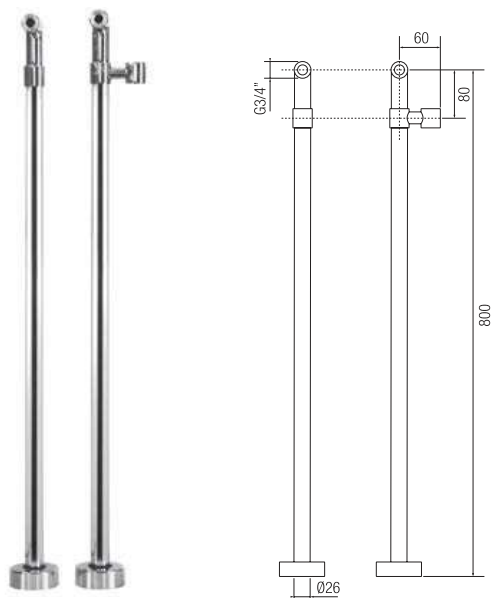

00556..

Finiture - Finishes

CR

BR - RA

DB - DC - NA

DO

IT - PIANTANE VASCA PAVIMENTO
 GB - UPRIGHT BATHTUB FLOOR STANDING
 FR - CLAPETS LATERAUX BAIGNOIRE AU SOL
 DE - BADEWANNEN-SEITENVENTILE BODENMONTAGE

IT - Piantana a pavimento minimale per vasca esterno.
 GB - Upright for minimal external bath set.
 FR - Support sol minimale pour baignoire externe.
 DE - Minimale Externe Säule Bodenmontage für Badewanne.