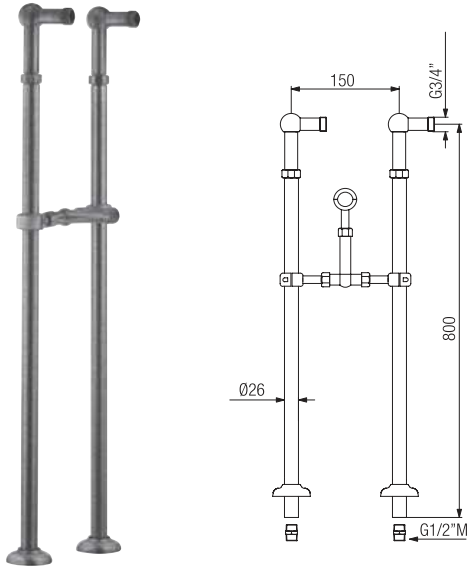

IT - Piantana a pavimento classica per vasca esterno con supporto.
GB - Upright for classical external bath set with support.
FR - Support sol classique pour baignoire externe avec support.
DE - Klassischer Externe Säule Bodenmontage für Badewanne mit Unterstützung.

00576..

Finiture - Finishes

CR - GI

BR - RA

DB - DC - NA

DO

OU