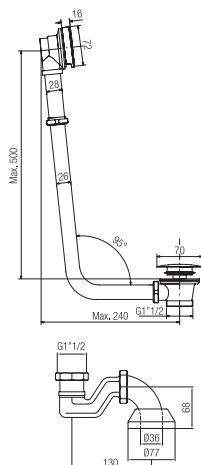

IT - Colonna vasca esterna maggiorata con click clack e sifone.
GB - External bath tub increased hose with click clack and siphon.
FR - Colonne baignoire externe majorée avec clic-clac et siphon.
DE - Externe vergrößerte Badewannensäule mit Klick-Klack und Siphon.

00554..

Finiture - Finishes

- CR
- BR - RA
- DB - DC - NA
- DO