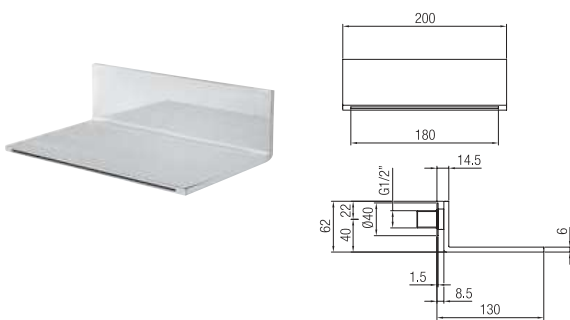

00169..

Finiture - Finishes

CR

BR - RA

DB - DC - NA

DO

IT - BOCCHE VASCA
 GB - SPOUTS BATH BORDER
 FR - BECS BAIGNOIRE
 DE - AUSLÄUFE FÜR BADEWANNEN

IT - Bocca bordo vasca con getto piatto a muro.
 GB - Wall bath border spout with flat jet.
 FR - Bec bord baignoire avec jet plat mural.
 DE - Auslauf Badewannenrand mit Flachstrahl, Wandmontage.