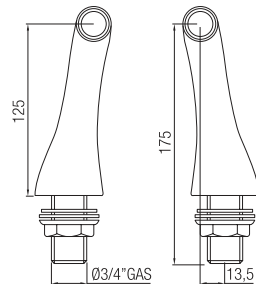

IT - Tappo in ottone per colonna vasca Ø 43 mm.
 GB - Brass plug for bath column Ø 43 mm.
 FR - Bouchon en laiton pour colonne baignoire Ø 43 mm.
 DE - Messingkappe für Badewannensäule Ø 43 mm.

00143..

00169..

Finiture - Finishes

CR

BR - RA

DB - DC - NA

DO

IT - BOCCHE VASCA
 GB - SPOUTS BATH BORDER
 FR - BECS BAIGNOIRE
 DE - AUSLÄUFE FÜR BADEWANNEN

IT - Bocca bordo vasca con getto piatto a muro.
 GB - Wall bath border spout with flat jet.
 FR - Bec bord baignoire avec jet plat mural.
 DE - Auslauf Badewannenrand mit Flachstrahl, Wandmontage.

Finiture - Finishes

CR

NP

SX

GF

IT - PIANTANE BORDI VASCA
 GB - BATHTUB DECK CONNECTIONS
 FR - CLAPETS LATERAUX BORDS BAIGNOIRE
 DE - BADEWANNENRAND-SEITENVENTILE

IT - Bordo vasca obliquo 3/4" x 3/4".
 GB - Bath deck connection 3/4" x 3/4".
 FR - Bord baignoire oblique 3/4" x 3/4".
 DE - Schräger Badewannenrand 3/4" x 3/4".

00534..

Finiture - Finishes

CR - GI**BR - RA****DB - DC - NA****DO**

IT - Bordo vasca obliquo alto 3/4" x 3/4".
 GB - High bath deck connection 3/4" x 3/4".
 FR - Bord baignoire oblique haut 3/4" x 3/4".
 DE - Schräger, hoher Badewannenrand 3/4" x 3/4".