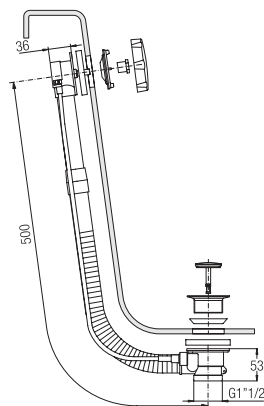

tub line

P A S S I O N F O R W A T E R

made in Italy
SINCE 1958

IT - COLONNE VASCA INCASSO
 GB - CONCEALED BATH COLUMNS
 FR - COLONNES BAIGNOIRE ENCASTREMENT
 DE - EINGebaUTE BADEWANNENSÄULEN

IT - Colonna vasca lusso.
 GB - Column bath deluxe tub.
 FR - Colonne baignoire luxe.
 DE - Luxus-Badewannensäule.

0529L..

Finiture - Finishes

CR - GI

NP

BR - RA

DB - DC - NA

DO

IT - Colonna vasca tipo standard.
 GB - Column bath tub standard.
 FR - Colonne baignoire type standard.
 DE - Standard-Badewannensäule.

00529..

Finiture - Finishes

CR

IT - Colonna vasca tipo standard con codolo in PVC.
 GB - Column bath tub standard with PVC tail connection.
 FR - Colonne baignoire type standard avec coude en PVC.
 DE - Standard-Badewannensäule mit PVC-Schlauchanschluss.