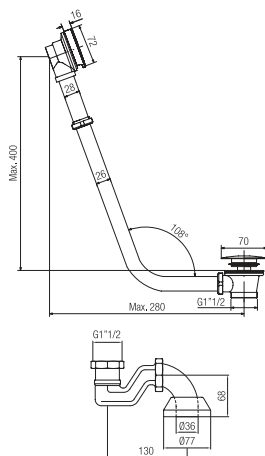

IT - Colonna vasca esterna completa di sifone e scarico click clack.
GB - External bath tub complete of siphon with click clack outlet.
FR - Colonne baignoire externe avec siphon et décharge clic-clac.
DE - Externe Badewannensäule vollständig mit Siphon und Klick-Klack-Ablauf.

00544..

Finiture - Finishes

- CR
- BR - RA
- DB - DC - NA
- DO