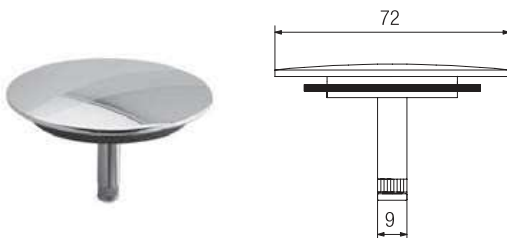

IT - Tappo in ottone per colonna vasca copripiletta Ø 72 mm.
GB - Brass cover plug for bath column Ø 72 mm.
FR - Bouchon en laiton pour colonne baignoire couvre-bonde Ø 72 mm.
DE - Messingkappe für Badewannensäule, Ablaufabdeckung Ø 72 mm.

00169..

Finiture - Finishes

CR

BR - RA

DB - DC - NA

DO