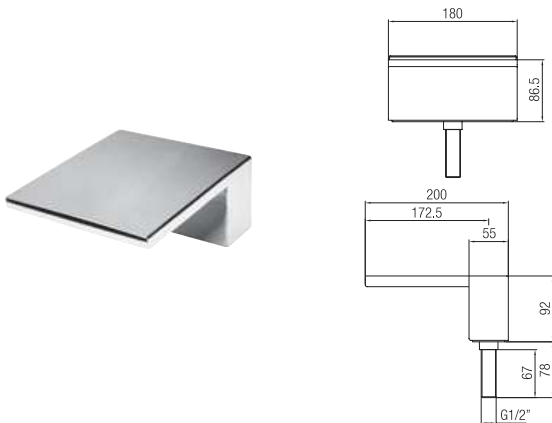

00169..

Finiture - Finishes

CR

BR - RA

DB - DC - NA

DO

IT - BOCCHE VASCA
 GB - SPOUTS BATH BORDER
 FR - BECS BAIGNOIRE
 DE - AUSLÄUFE FÜR BADEWANNEN

IT - Bocca bordo vasca con getto piatto a muro.
 GB - Wall bath border spout with flat jet.
 FR - Bec bord baignoire avec jet plat mural.
 DE - Auslauf Badewannenrand mit Flachstrahl, Wandmontage.

01034..

Finiture - Finishes

CR

NP

SX

GF

IT - Bocca bordo vasca con getto piatto.
 GB - Bath border spout with flat jet.
 FR - Bec bord baignoire avec jet plat.
 DE - Auslauf Badewannenrand mit Flachstrahl.

01036..

Finiture - Finishes

CR

NP

SX

GF

IT - PIANTANE BORDI VASCA
 GB - BATHTUB DECK CONNECTIONS
 FR - CLAPETS LATERAUX BORDS BAIGNOIRE
 DE - BADEWANNENRAND-SEITENVENTILE

IT - Bordo vasca obliquo 3/4" x 3/4".
 GB - Bath deck connection 3/4" x 3/4".
 FR - Bord baignoire oblique 3/4" x 3/4".
 DE - Schräger Badewannenrand 3/4" x 3/4".