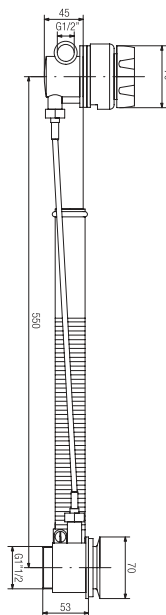

IT - Colonna vasca lusso con bocca erogazione.
GB - Column bath deluxe tub with erogation spout.
FR - Colonne baignoire luxe avec bec.
DE - Luxus-Badewannensäule mit Auslauf.

00530..

Finiture - Finishes

CR - GI

NP

BR - RA

DB - DC - NA

DO