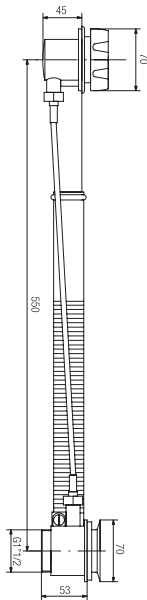

tub line

P A S S I O N F O R W A T E R

made in Italy
SINCE 1958

IT - COLONNE VASCA INCASSO
 GB - CONCEALED BATH COLUMNS
 FR - COLONNES BAIGNOIRE ENCASTREMENT
 DE - EINGebaUTE BADEWANNENSÄULEN

IT - Colonna vasca lusso.
 GB - Column bath deluxe tub.
 FR - Colonne baignoire luxe.
 DE - Luxus-Badewannensäule.

0529L..

Finiture - Finishes

CR - GI

NP

BR - RA

DB - DC - NA

DO

IT - Colonna vasca tipo standard.
 GB - Column bath tub standard.
 FR - Colonne baignoire type standard.
 DE - Standard-Badewannensäule.

00529..

Finiture - Finishes

CR

IT - Colonna vasca tipo standard con codolo in PVC.
 GB - Column bath tub standard with PVC tail connection.
 FR - Colonne baignoire type standard avec coude en PVC.
 DE - Standard-Badewannensäule mit PVC-Schlauchanschluss.