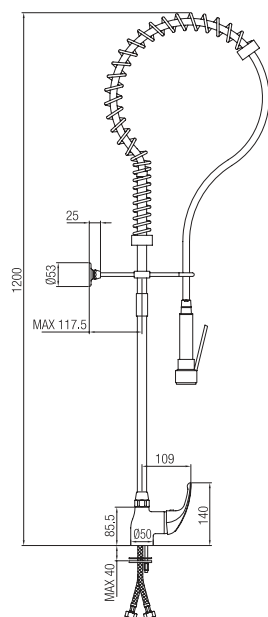

IT - Mix cucina con doccia prelavaggio stoviglie.
GB - Kitchen mixer with shower washing dishes.
FR - Mix cuisine avec douche pré-lavage vaisselle.
DE - Mix für Küche mit Duschbrause zum Vorspülen von Geschirr.

05600..

Finiture - Finishes

CR