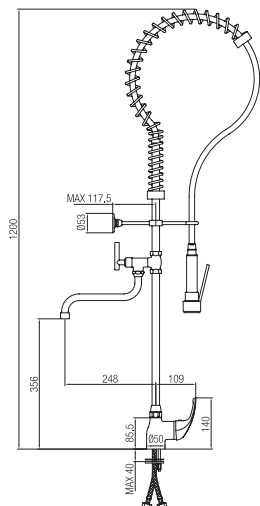

IT - Mix cucina con doccia prelavaggio stoviglie e rubinetto.
GB - Kitchen mixer with shower washing dishes and tap.
FR - Mix cuisine avec douche pré-lavage vaisselle et robinet.
DE - Mix für Küche mit Duschbrause zum Vorspülen von Geschirr und Armatur.

05500..

Finiture - Finishes

CR