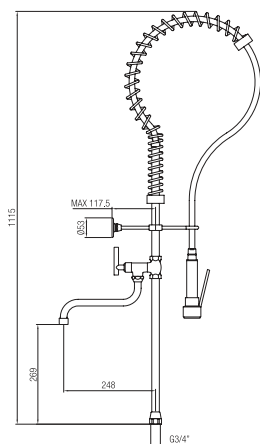

05500..

Finiture - Finishes

CR

IT - Colonna con doccia prelavaggio stoviglie e rubinetto.
 GB - Kitchen column with shower washing dishes and tap.
 FR - Colonne avec douche pré-lavage vaisselle et robinet.
 DE - Säule mit Duschbrause zum Vorspülen von Geschirr und Armatur.