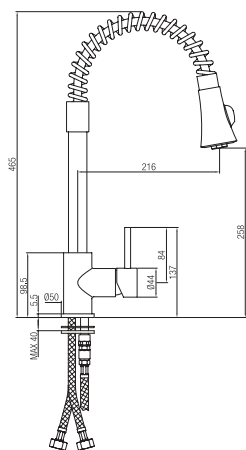

05700..

Finiture - Finishes

CR

IT - Monocomando lavello con molla e doccia estraibile.
 GB - Sink mixer with spring and shower pull-out.
 FR - Monocommande évier avec ressort et douche extractible.
 DE - Einhebelmischer Spülbecken mit Feder und herausziehbare für Duschen.