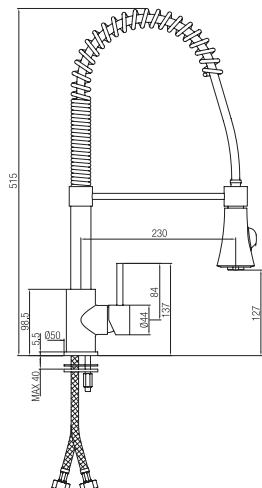

IT - Monocomando lavello con molla e doccia.
GB - Sink mixer with spring and shower.
FR - Monocommande évier avec ressort et douche.
DE - Einhebelmischer Spülbecken mit Feder und für Duschen.

05700..

Finiture - Finishes

CR