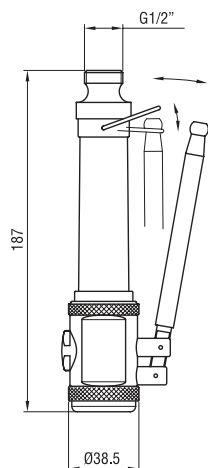

0R028NC
0R029NC

05504..

Finiture - Finishes

CR

00187..

Finiture - Finishes

CR

IT - Monocomando lavello alto in acciaio inox con molla.
 GB - High single lever sink mixer in stainless steel.
 FR - Monocommande évier haut acier inoxydable avec ressort.
 DE - Einhebelmischer Spülbecken Edelstahl hoch mit Feder.