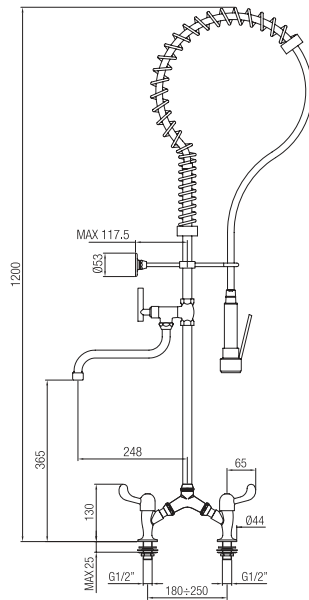

IT - Gruppo cucina con doccia prelavaggio stoviglie e rubinetto.
GB - Kitchen set with shower washing dishes and tap.
FR - Groupe cuisine avec douche pré lavage vaisselle et robinet.
DE - Küchengruppe mit Duschbrause zum Vorspülen von Geschirr.

0R028NC
0R029NC

05503..

Finiture - Finishes

CR