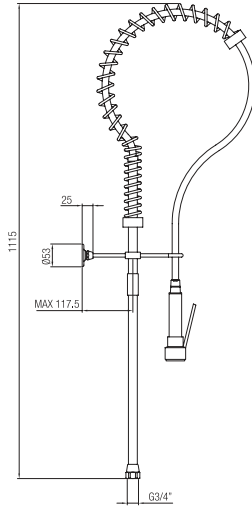

IT - Colonna con doccia prelavaggio stoviglie.
GB - Kitchen column with shower washing dishes.
FR - Colonne avec douche pré lavage vaisselle.
DE - Säule mit Duschbrause zum Vorspülen von Geschirr.

05601..

Finiture - Finishes

CR