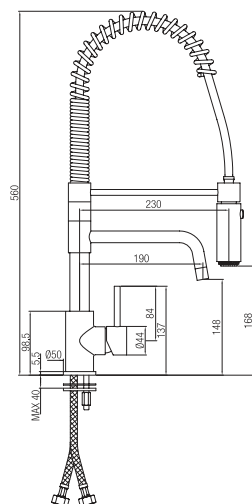

IT - ACCIAIO INOX AISI 304.
 GB - STAINLESS STEEL AISI 304.
 FR - ACIER INOXYDABLE 304.
 DE - EDELSTAHL 304.

0R001NC

55378..

Finiture - Finishes

SX

IT - Monocomando lavello con molla, doccia e canna.
 GB - Sink mixer with spring, shower and spout.
 FR - Monocommande évier avec ressort et bec.
 DE - Einhebelmischer Spülbecken mit Feder, für Duschen und Auslauf.