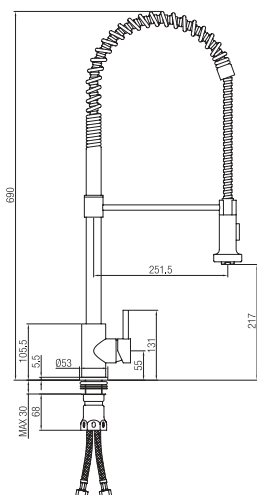

0R028NC
0R029NC

05504..

Finiture - Finishes

CR

00187..

Finiture - Finishes

CR

IT - Monocomando lavello alto in acciaio inox con molla.
 GB - High single lever sink mixer in stainless steel.
 FR - Monocommande évier haut acier inoxydable avec ressort.
 DE - Einhebelmischer Spülbecken Edelstahl hoch mit Feder.