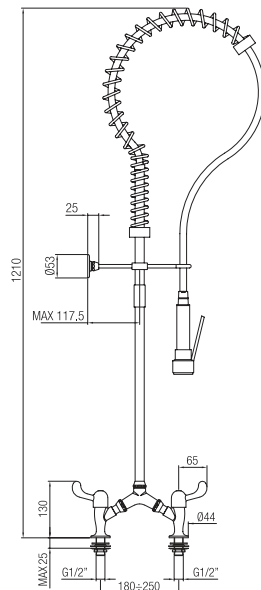

IT - Gruppo cucina con doccia prelavaggio stoviglie.
GB - Kitchen set with shower washing dishes.
FR - Groupe cuisine avec douche pré lavage vaisselle.
DE - Küchengruppe mit Duschbrause zum Vorspülen von Geschirr.

0R028NC
0R029NC

05504..

Finiture - Finishes

CR